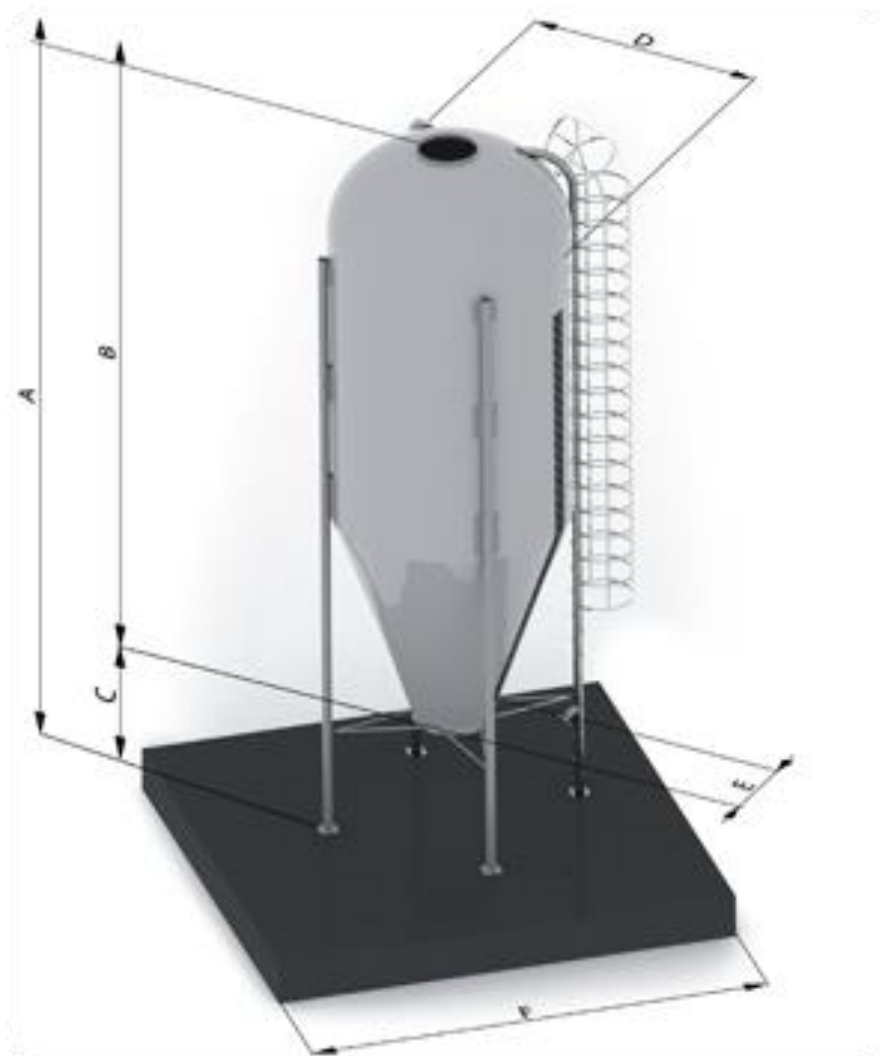

# Agrofeed-Polyestersilo

MODELL	Abmessungen					
	A	B	C	D	E	F
<b>Mon.20</b>	3621	2461	1160	1620	840	2500x2500
<b>Mon.35</b>	4596	3436	1160	1940	860	2500x2500
<b>Mon.50</b>	4931	3771	1160	2095	860	2500x2500
<b>Mon.60</b>	5236	4076	1160	2201	860	2500x2500
<b>Mon.70</b>	5551	4391	1160	2300	860	2500x2500
<b>Mon.90</b>	6081	4921	1160	2450	860	2500x2500
<b>Mon.100</b>	6531	5371	1160	2390	860	2500x2500
<b>Mon.120</b>	6830	5670	1160	2500	860	3000x3000
<b>Mon.145</b>	7620	6460	1160	2550	860	3000x3000
<b>Mon.170</b>	8235	7175	1060	2600	860	3000x3000
<b>Mon.205</b>	9255	8105	1150	2600	860	3000x3000